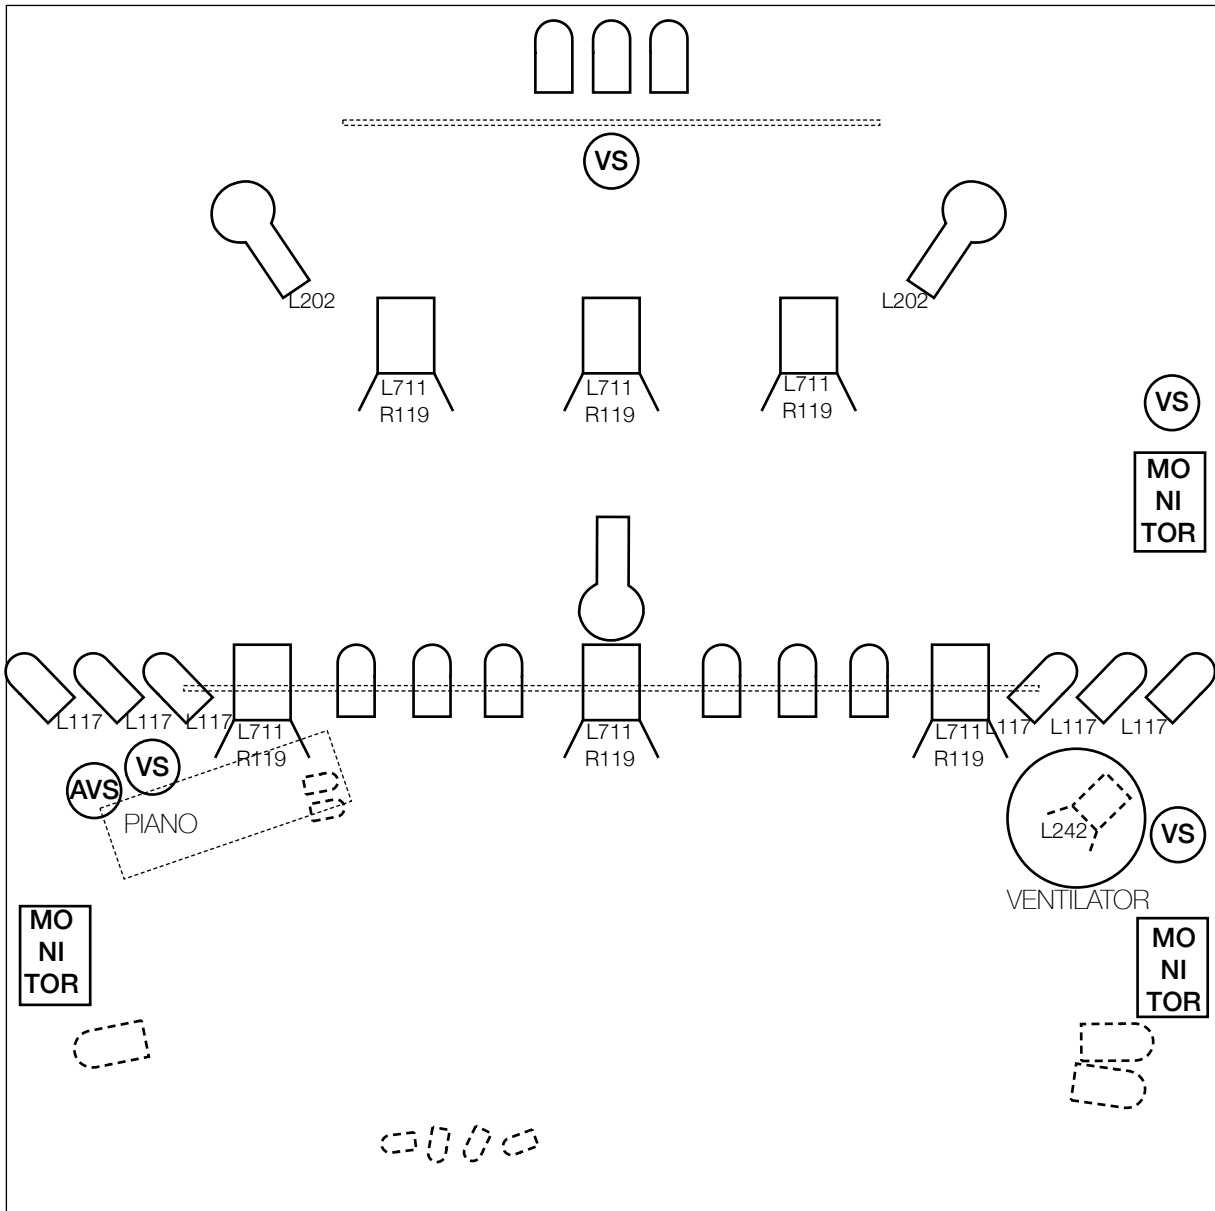

DaDaKaKa // Tuning People

kleuren:
 6 x L117 PAR64
 2 x L202 PROFIEL
 1 x L206 PROFIEL
 1 x L242 1kW
 6 x L711 2kW
 6 x R119 2kW

Lichtontwerp Sander Salden +32 485 99 09 58

-  = Vaste Spanning
-  = Vloerstatief
-  = pinspot
-  = PAR64 CP62
-  = Profiel 1kW
-  = PC 2kW
-  = PC 1kW