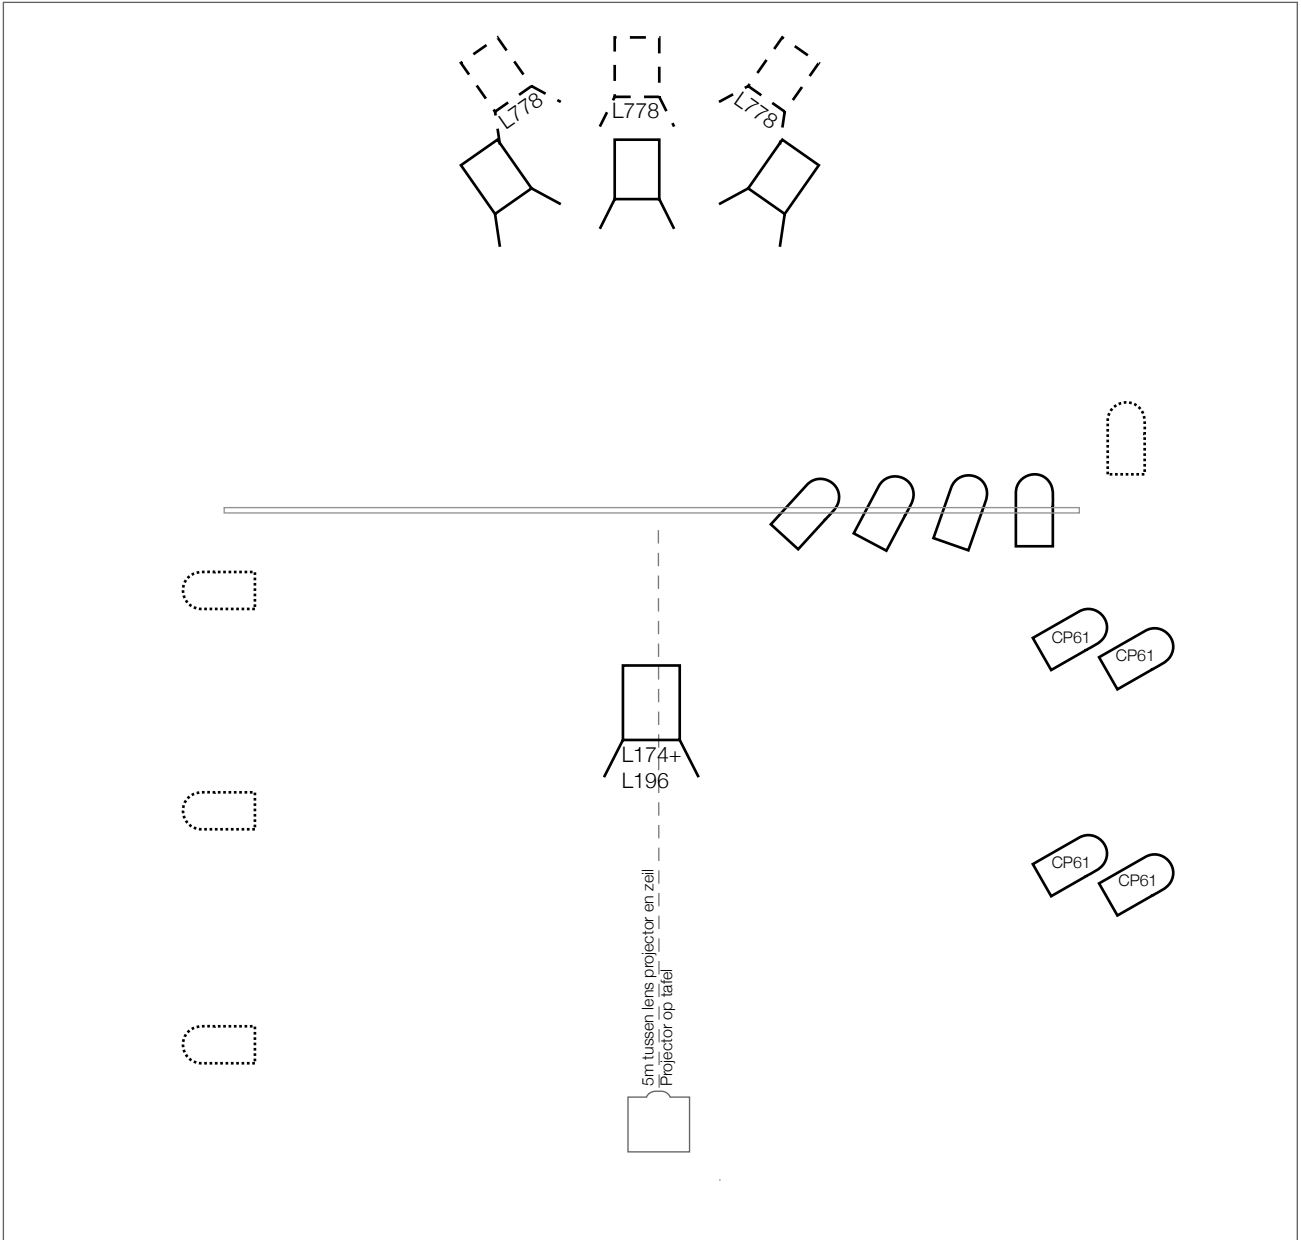

RUIS! / TUNING PEOPLE

LICHTONTWERP SANDER SALDEN +32 485 99 09 58

- = Vloerstatief
- = Microstatief
-  = PAR64 CP62
-  = FRESNEL 1kW
-  = FRESNEL 2kW