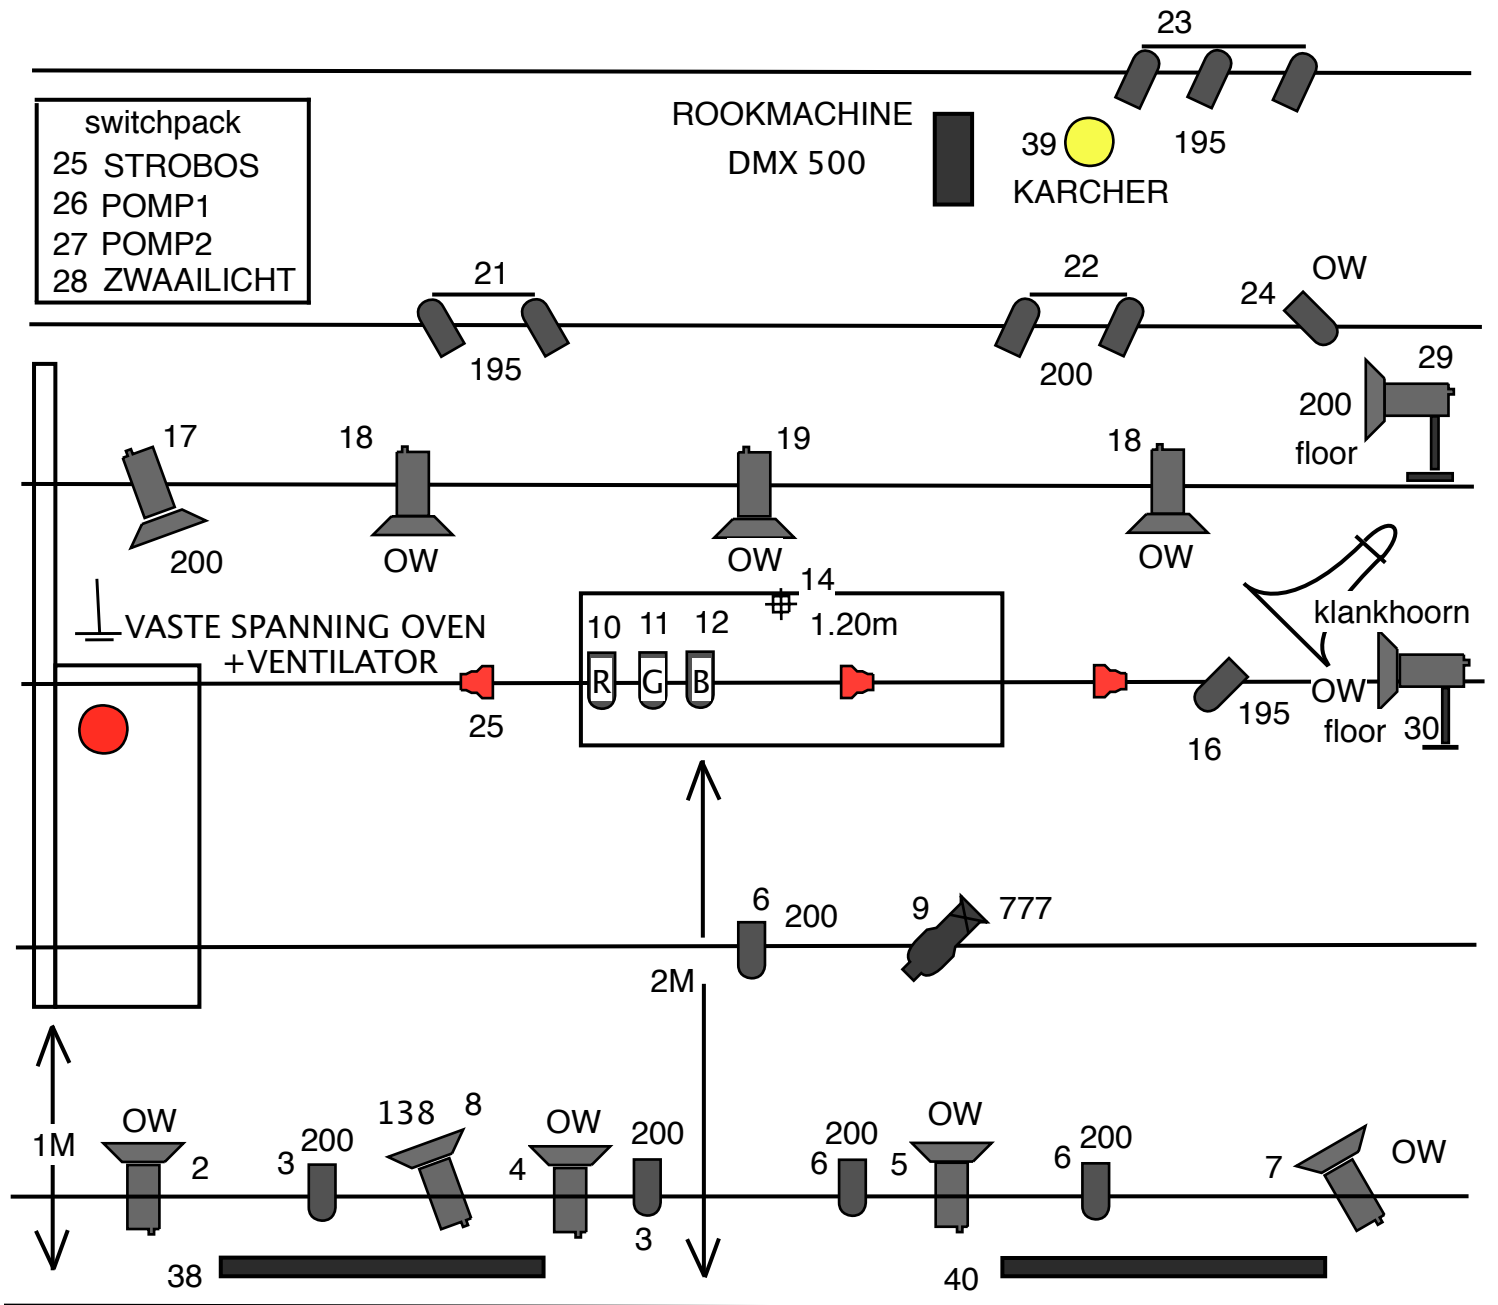

rand toneel

ZAALLICHT 31

LEGENDA	
	SUNSTRIP
	PC 1KW met barndoors
	PAR 64 CP62
	ZWAAILICHT
	STROBOSCOOP
	HANGLAMP
	PROFIELSPOT 1KW

TUNING PEOPLE&KINDERENVANDEVILLA	
PRODUCTIE	LEEGHOOFD
PREMIERE 22-09-2013	UPDATE 2015
LICHTONTWERP JEAN-LOU CAGLAR	