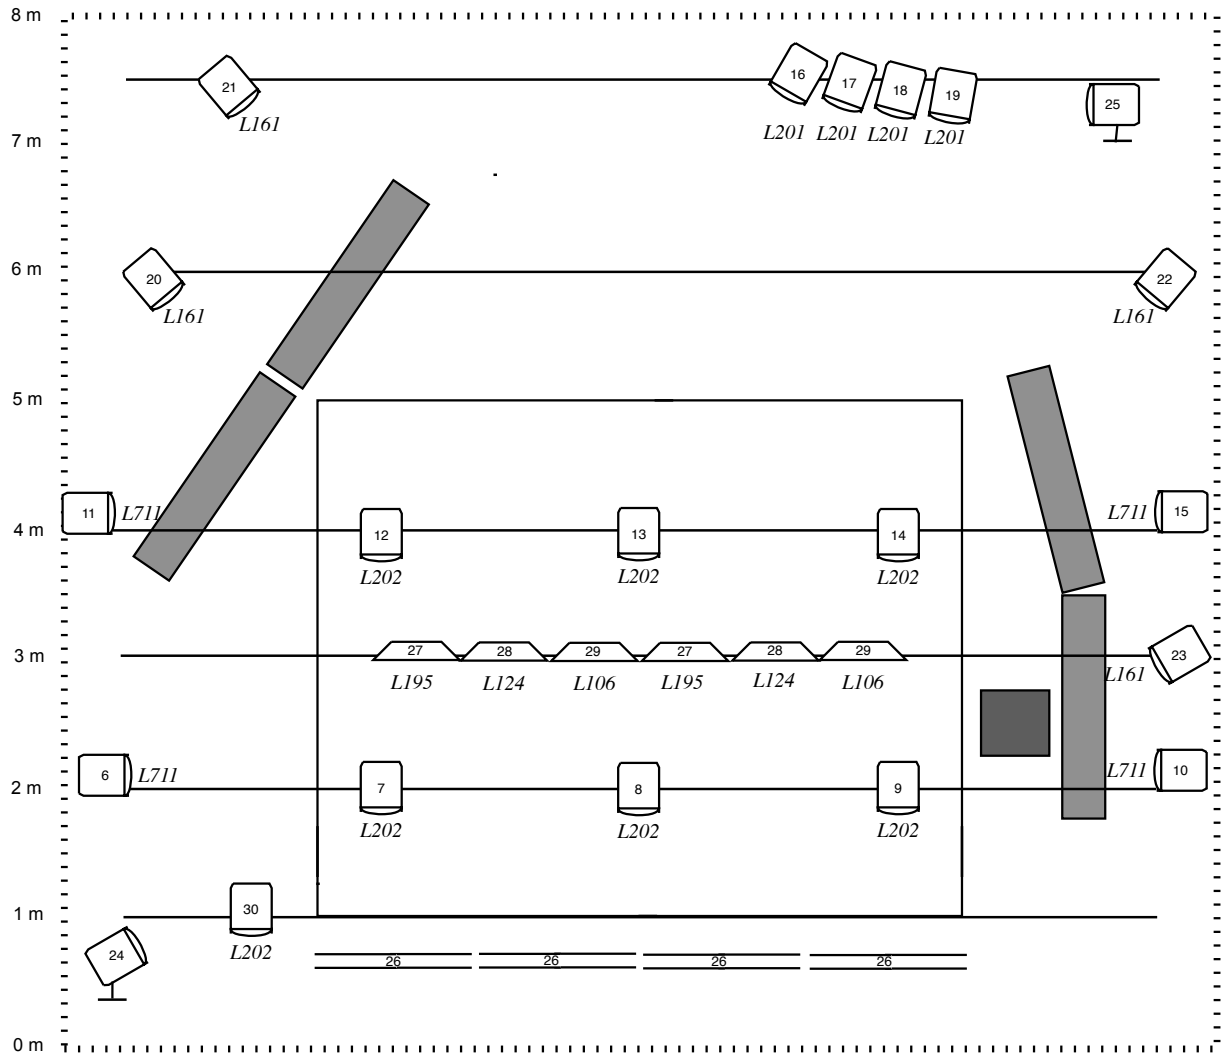

- 1kW Pc met Barndoors
- 2kW Pc op Vloer
- ACP
- 2Kw Profiel
- Striplights